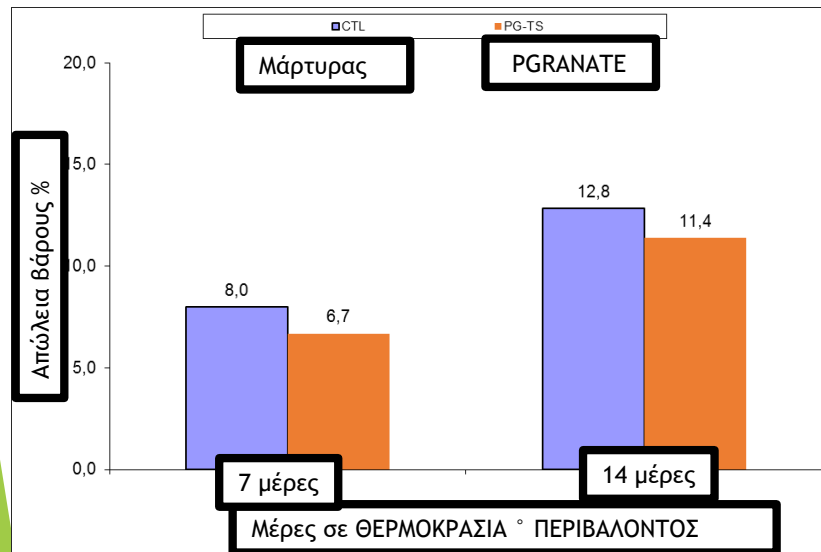

Εφαρμογή του **PGRANATE TOP SPRAY** με πιστόλι εφαρμογής

ΜΑΡΤΥΡΑΣ

PGRANATE TOP SPRAY

# ΜΕΤΑΣΥΛΛΕΚΤΙΚΗ ΘΕΡΑΠΕΙΑ ΓΙΑ ΡΟΔΙΑ

## PGRANATE TOP SPRAY

Ερευνα για την διατήρηση του βάρους των φρούτων:  
ποικιλία Granada cv. Mollar d'Elx

Εικόνα 1\*

\*Επεξήγηση εικόνας 1:

α) Η διαφορά σε ποσοστό % σε 7 ημέρες είναι 16,25%

β) Η διαφορά σε ποσοστό % σε 14 ημέρες είναι 10,93%.