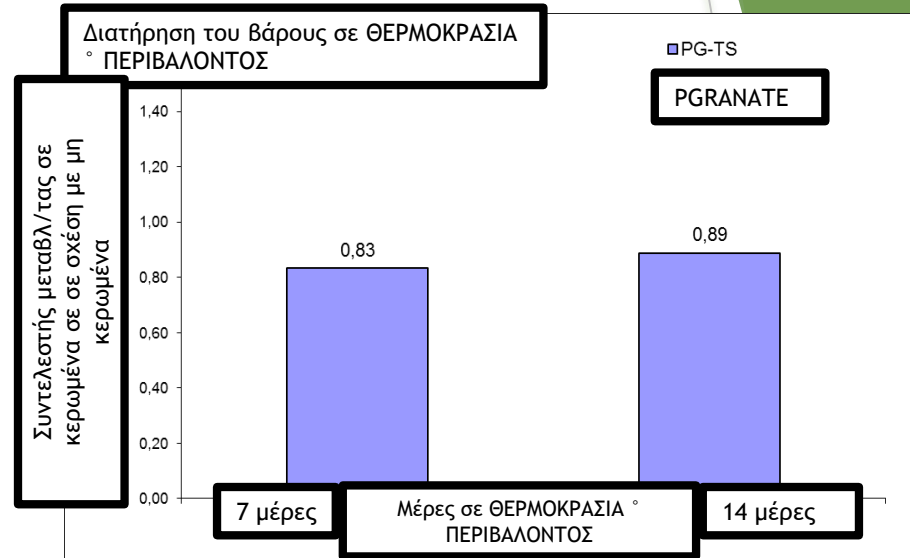

# ΜΕΤΑΣΥΛΛΕΚΤΙΚΗ ΘΕΡΑΠΕΙΑ ΓΙΑ ΡΟΔΙΑ

## PGRANATE TOP SPRAY

Ερευνα για την διατήρηση του βάρους των φρούτων:  
ποικιλία Granada cv. Mollar d'Elx

Εικόνα 1\*

\*Επεξήγηση εικόνας 1:

α) Η διαφορά σε ποσοστό % σε 7 ημέρες είναι 16,25%

β) Η διαφορά σε ποσοστό % σε 14 ημέρες είναι 10,93%.

Εικόνα 2\*\*

\*\*Επεξήγηση εικόνας 2:

α) Όταν ο συντελεστής μεταβλητότητας από τις μετρήσεις είναι μικρότερος του < 1 τότε η εφαρμογή του κεριού μειώνει την απώλεια βάρους.

β) Όταν ο συντελεστής είναι μεγαλύτερος > 1 τότε η κύρωση δεν βοηθάει στην μείωση της απώλειας βάρους.